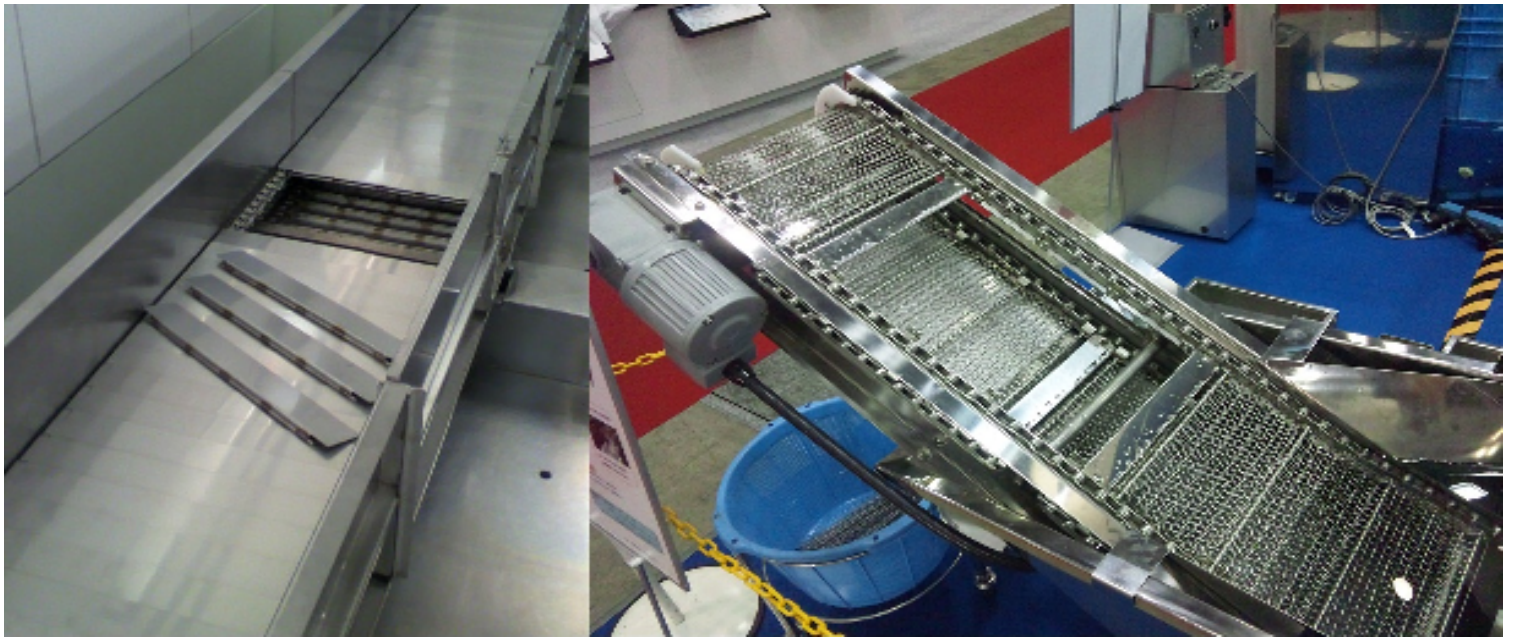

新たな発想で時代を拓く“先進技術と信頼のブランド” **アルス**

網が簡単に取り外せるネットコンベヤー

## 特徴

コンベヤーの本来の目的は、ネット、ベルト上の物を移動させることなので、ネット、ベルトが容易に外れないのが当然ですが、各種の水槽で食品関連を扱う場合には衛生上の問題で、清掃ということが不可欠になり、ネット、ベルトの裏側、水槽の底の洗浄に非常に手間取っています。

各コンベヤーメーカー、チェーンメーカーでも課題になっていた、取り外しができるコンベヤーを弊社が日本初、開発、販売しました。

ネット、ベルトを取り外すとなれば、専門的な技術、相当な時間、人員が必要で、実際の業務作業を制約をつけて行っているのが実情です。ネット、ベルトが工具無しで取り外しができると、ユーザーで、水槽、コンベヤーの洗浄が容易に実施でき、また清掃時間も非常に短縮され、実際の業務への影響も少なくなり、高評価を受けております。